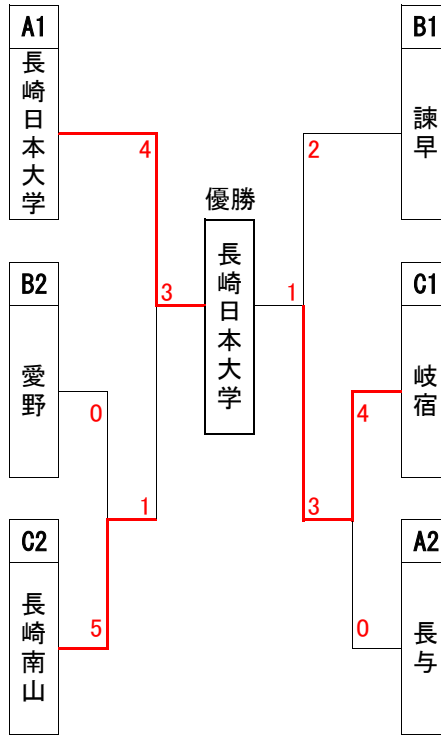

男子団体戦

【第1試合場】

※代表戦により長与の勝ち

A		長与	桜が原
1	長崎日本大学 諫早	△0	△0
2	長与 西彼杵	○5	×2
3	桜が原 大村	○5	×2
勝数		2	0
負数		0	1
順位		1	2

【第1試合場】

B		諫早	愛野	世知原
4	諫早 諫早	△2	△2	
5	愛野 雲仙	○3	△2	
6	世知原 佐世保	○3	○3	
勝数		2	1	
負数		0	1	
順位		1	2	

【第2試合場】

C		長崎南山	川棚	岐宿
7	長崎南山 長崎	△0	○2	
8	川棚 東彼杵	○5	○5	
9	岐宿 五島	△1	△0	
勝数		1	0	
負数		1	2	
順位		2	3	

優勝：長崎日本大学 準優勝：岐宿 第3位：長崎南山 第3位：諫早

女子団体戦

【第2試合場】

		諫早	郡	川棚	橘	小佐々
1	諫早 諫早	△0	棄権	○2	○2	
2	郡 大村	○3	△0	○3	○2	
3	川棚 東彼杵	○3	○2	○3	○3	
4	橘 長崎	△1	△0	△0	○2	
5	小佐々 佐世保	△1	△0	棄権	△1	
勝敗		2	1	0	3	
負数		2	3	4	1	
順位		3	4	5	2	

優勝：小佐々 準優勝：橘 第3位：諫早